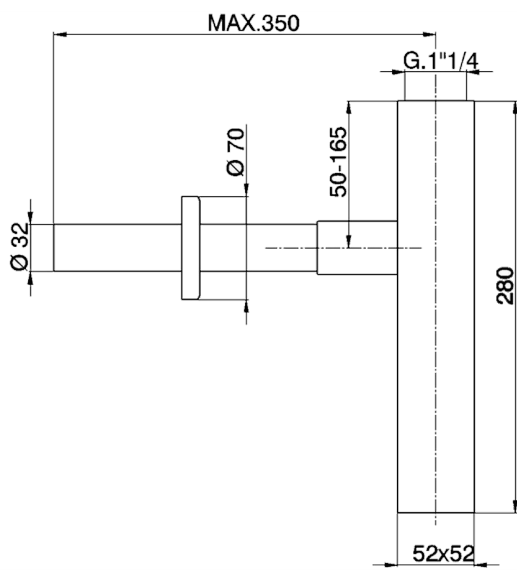

Sifone 1"1/4 COMPLEMENTI_ZB004080

MODELLO **ZB004080**

Sifone 1"1/4

FINITURE DISPONIBILI

- 21** 21 Cromo
- 2B** 2B Nichel Lucido
- 2F** 2F Nichel Spazzolato
- 2P** 2P Oro Rosa
- 2Q** 2Q Black Titanium
- 40** 40 Nero Opaco
- 4Q** 4Q Bianco Opaco
- 24** 24 Oro