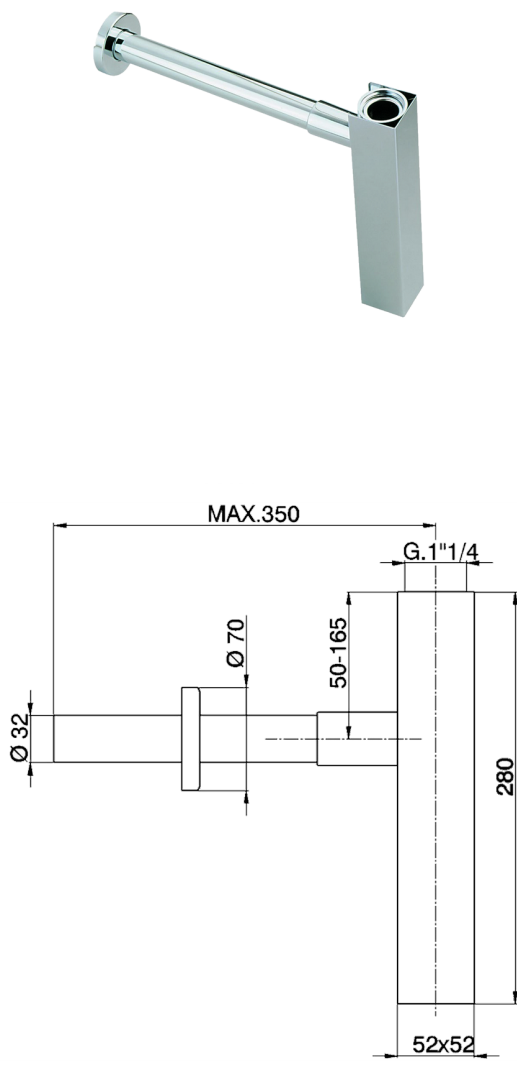

Sifone 1"1/4 COMPLEMENTI_ZB004080

MODELLO **ZB004080**

Sifone 1"1/4

FINITURE DISPONIBILI

-  **21** 21 Cromo
-  **2B** 2B Nichel Lucido
-  **2F** 2F Nichel Spazzolato
-  **2P** 2P Oro Rosa
-  **2Q** 2Q Black Titanium
-  **40** 40 Nero Opaco
-  **4Q** 4Q Bianco Opaco
-  **24** 24 Oro