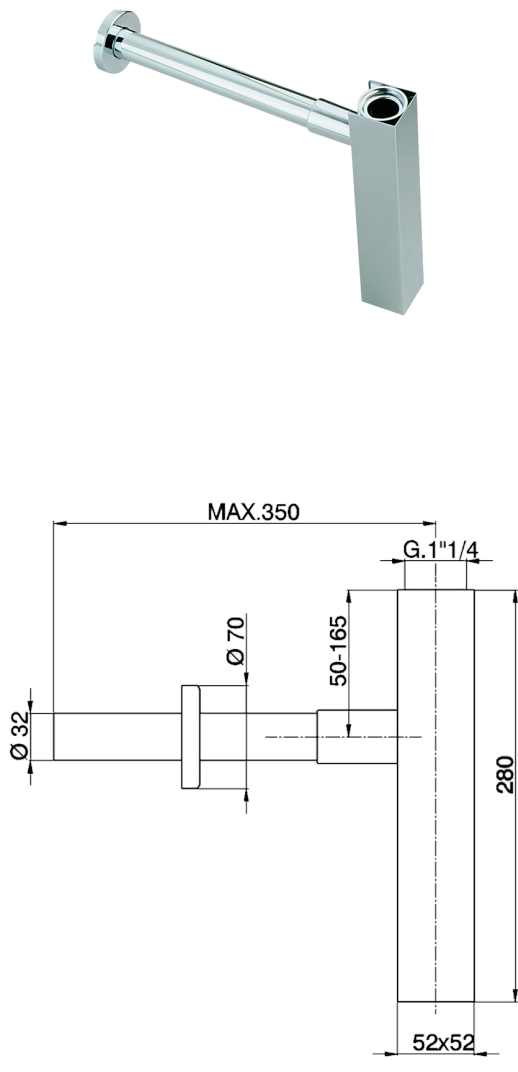

Sifone 1"1/4 COMPLEMENTI_ZB004080

MODELLO **ZB004080**

Sifone 1"1/4

FINITURE DISPONIBILI

-  **21** 21 Cromo
-  **2B** 2B Nichel Lucido
-  **2F** 2F Nichel Spazzolato
-  **2P** 2P Oro Rosa
-  **2Q** 2Q Black Titanium
-  **40** 40 Nero Opaco
-  **4Q** 4Q Bianco Opaco
-  **24** 24 Oro