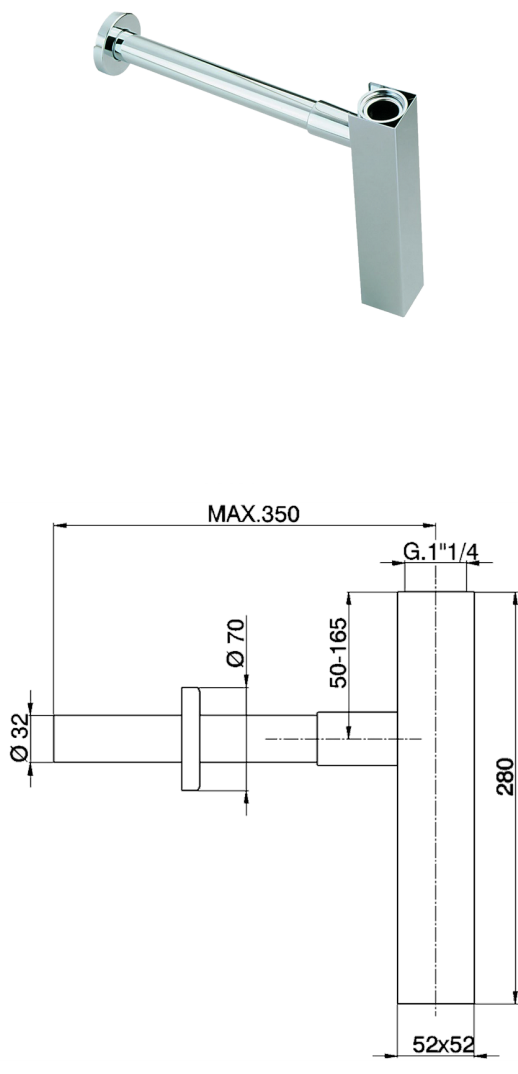

Sifone 1"1/4 COMPLEMENTI_ZB004080

MODELLO **ZB004080**

Sifone 1"1/4

FINITURE DISPONIBILI

- 21** 21 Cromo
- 2B** 2B Nichel Lucido
- 2F** 2F Nichel Spazzolato
- 2P** 2P Oro Rosa
- 2Q** 2Q Black Titanium
- 40** 40 Nero Opaco
- 4Q** 4Q Bianco Opaco
- 24** 24 Oro