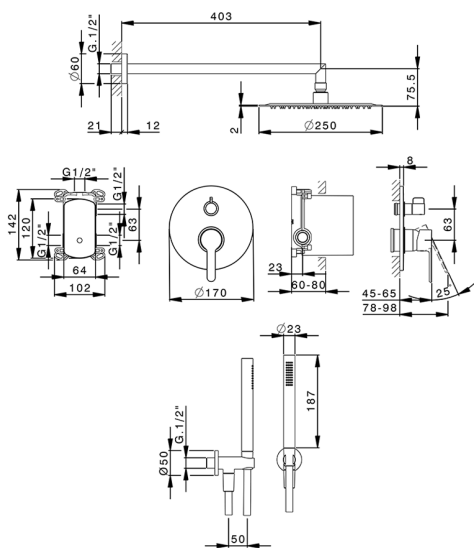

Kit completo miscelatore monocomando docc. incasso H2_H20KM020

MODELLO **H20KM020**

Kit completo miscelatore monocomando docc. incasso, deviatore rotativo 2 uscite, supporto doccia snodato murale, braccio doccia L.400 mm, soffione tondo D.250 mm sp.2 mm in INOX, doccia monogetto minimalista in ABS D.26 mm, presa d'acqua 1/2", flessibile liscio SILVERFLEX 150 cm

FINITURE DISPONIBILI

CARATTERISTICHE

Ricambio Cartuccia **ZZ95409000**

Cartuccia Monocomando 35 mm

Parti Incasso necessarie **ZZ95409000**

Cartuccia Monocomando 35 mm
100

EcoStop

Con il Dispositivo EcoStop l'apertura dell'acqua avviene con un punto duro al 50% circa della portata. Un fermo a metà apertura, da vincere con una leggera forza solo e soltanto quando ci sia una reale necessità di richiesta d'acqua alla massima portata. Ciò permette di consumare fino al 50% in meno di acqua.