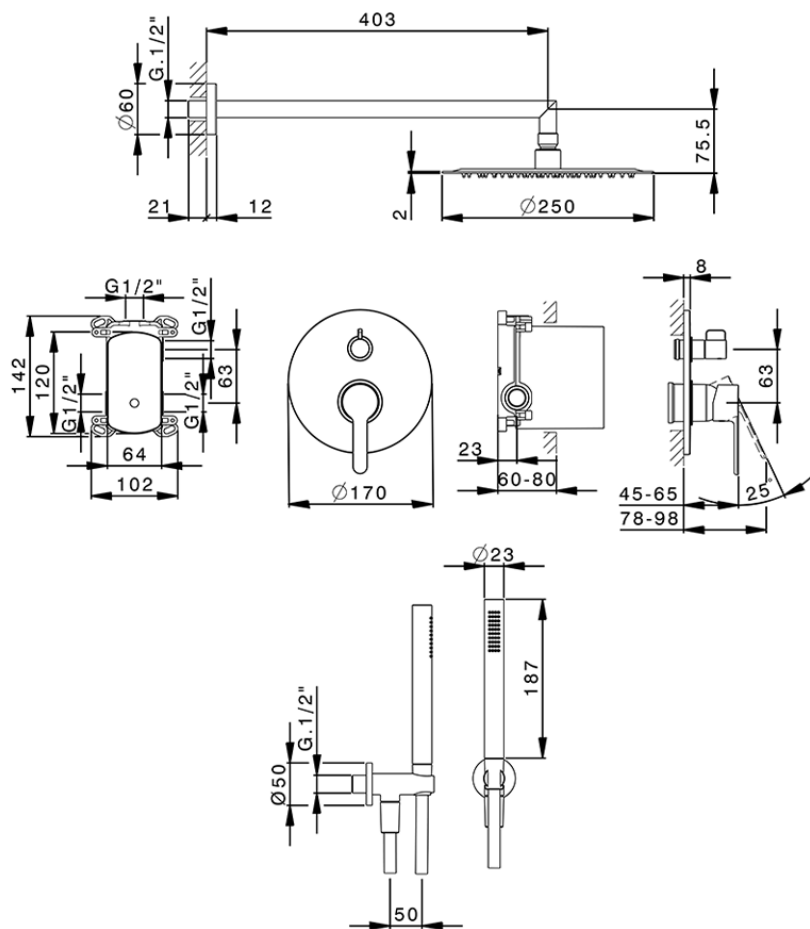

Kit completo miscelatore monocomando docc. incasso H2_H20KM020

H20KM020

<http://www.huberitalia.com/kit-completo-miscelatore-monocomando-docc-incasso-h2-h20km020>

2025-04-04