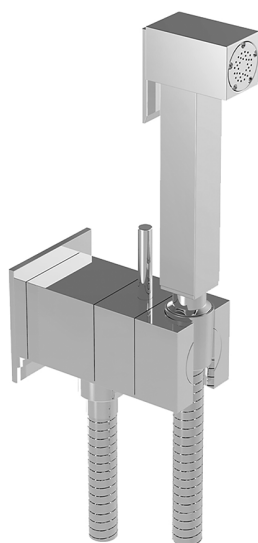

Set doccetta igienica completo IDROSCOPINI_EG007945

MODELLO **EG007945**

Set doccetta igienica completo, supporto murale quadro, miscelazione progressiva acque calda-fredda, completo di parte incasso, doccetta igienica in Ottone - flex PVC 120 cm

FINITURE DISPONIBILI

CARATTERISTICHE

Doccetta igienica

Doccetta Igienica

Doccetta igienica multiforo, per la cura dell'igiene personale.

MixedWater

Il sistema Mixed Water Huber permette la miscelazione progressiva acqua calda con acqua fredda.