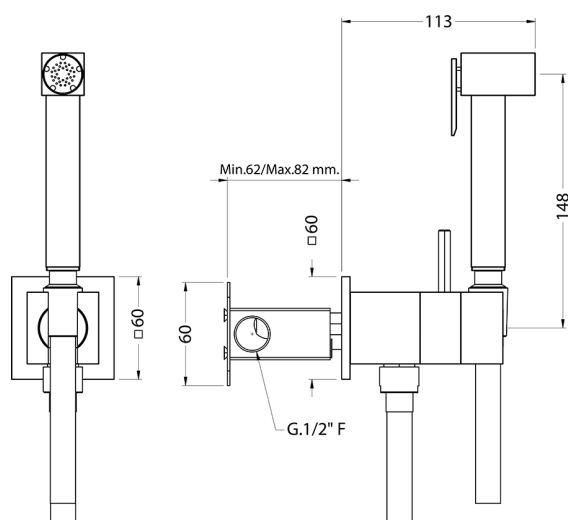

Set doccetta igienica completo IDROSCOPINI_EG007945

MODELLO **EG007945**

Set doccetta igienica completo, supporto murale quadro, miscelazione progressiva acque calda-fredda, completo di parte incasso, doccetta igienica in Ottone - flex PVC 120 cm

FINITURE DISPONIBILI

CARATTERISTICHE

Doccetta igienica

Doccetta Igienica

Doccetta igienica multiforo, per la cura dell'igiene personale.

MixedWater

Il sistema Mixed Water Huber permette la miscelazione progressiva acqua calda con acqua fredda.