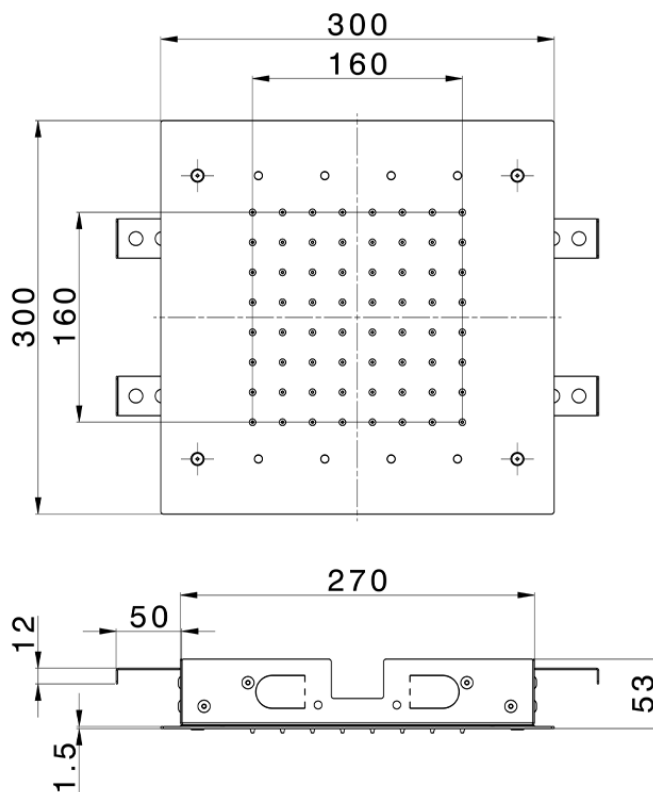

## Soffione a soffitto 300x300 mm ZEN\_ZS1C0365

ZS1C0365

<http://www.huberitalia.com/soffione-a-soffitto-300x300-mm-zen-zs1c0365>

2024-12-22