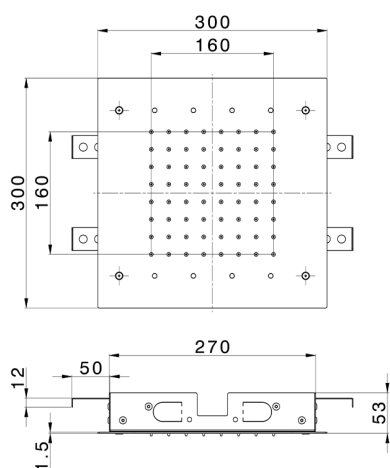

Soffione a soffitto 300x300 mm ZEN_ZS1C0365

MODELLO **ZS1C0365**

Soffione a soffitto 300x300 mm, funzioni pioggia, cromoterapia, con comando ad incasso incluso, acciaio inox AISI 304

FINITURE DISPONIBILI

-  **40** 40 Nero Opaco
-  **4Q** 4Q Bianco Opaco
-  **D1** D1 Inox Spazzolato
-  **D2** D2 Inox Lucido

CARATTERISTICHE

2024-12-22