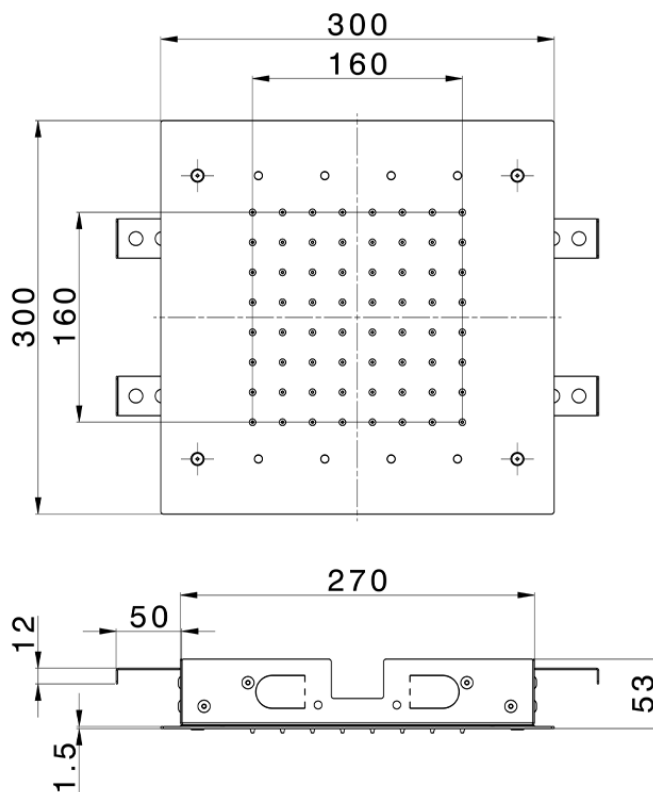

Soffione a soffitto 300x300 mm ZEN_ZS1C0365

ZS1C0365

<http://www.huberitalia.com/soffione-a-soffitto-300x300-mm-zen-zs1c0365>

2024-12-22