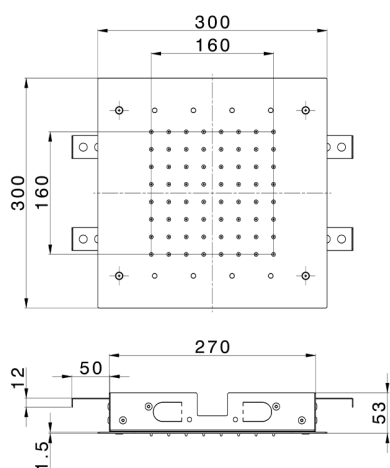

Soffione a soffitto 300x300 mm ZEN_ZS1C0365

MODELLO **ZS1C0365**

Soffione a soffitto 300x300 mm, funzioni pioggia, cromoterapia, con comando ad incasso incluso, acciaio inox AISI 304

FINITURE DISPONIBILI

-  **40** 40 Nero Opaco
-  **4Q** 4Q Bianco Opaco
-  **D1** D1 Inox Spazzolato
-  **D2** D2 Inox Lucido

CARATTERISTICHE

2025-01-02