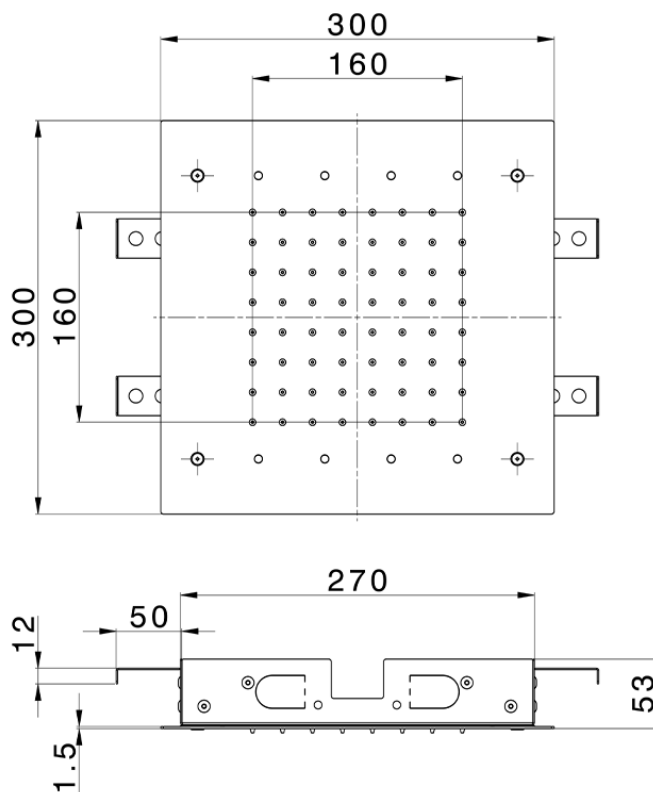

## Soffione a soffitto 300x300 mm ZEN\_ZS1C0365

ZS1C0365

<http://www.huberitalia.com/soffione-a-soffitto-300x300-mm-zen-zs1c0365>

2025-01-02