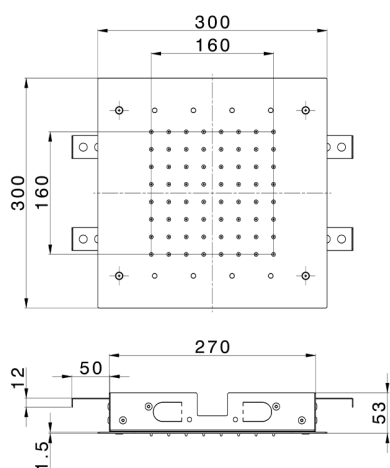

Soffione a soffitto 300x300 mm ZEN_ZS1C0365

MODELLO **ZS1C0365**

Soffione a soffitto 300x300 mm, funzioni pioggia, cromoterapia, con comando ad incasso incluso, acciaio inox AISI 304

FINITURE DISPONIBILI

-  **40** 40 Nero Opaco
-  **4Q** 4Q Bianco Opaco
-  **D1** D1 Inox Spazzolato
-  **D2** D2 Inox Lucido

CARATTERISTICHE

2024-12-21