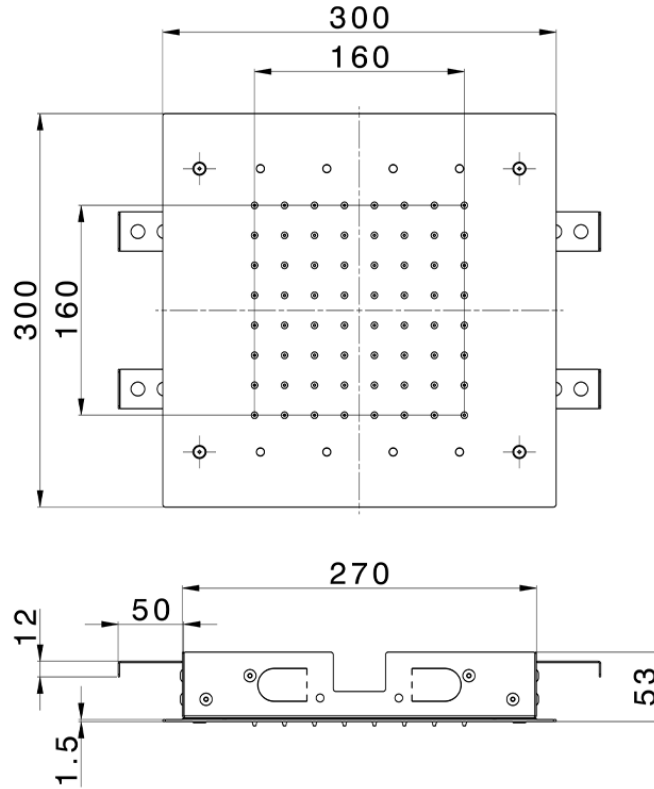

Soffione a soffitto 300x300 mm ZEN_ZS1C0365

ZS1C0365

<http://www.huberitalia.com/soffione-a-soffitto-300x300-mm-zen-zs1c0365>

2024-12-21