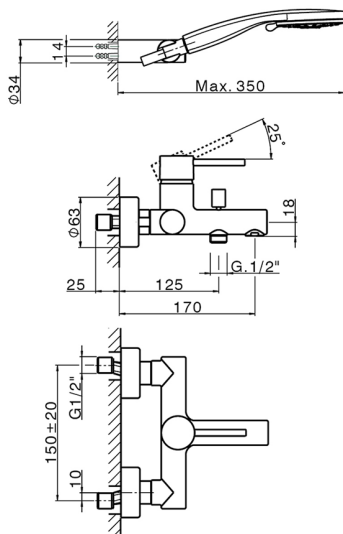

Miscelatore monocomando vasca completo NUOVA KIRUNA_K2000120

MODELLO **K2000120**

Miscelatore monocomando vasca completo, supporto doccia a snodo murale, doccia 3 getti, flex PVC 150 cm

FINITURE DISPONIBILI

-  **21** 21 Cromo
-  **26** 26 Vecchio Rame
-  **2F** 2F Nichel Spazzolato
-  **2W** 2W Oro Spazzolato
-  **40** 40 Nero Opaco
-  **4Q** 4Q Bianco Opaco

CARATTERISTICHE

Ricambio Cartuccia **ZZ95435000**

Cartuccia Monocomando 35 mm

EcoStop

Con il Dispositivo EcoStop l'apertura dell'acqua avviene con un punto duro al 50% circa della portata. Un fermo a metà apertura, da vincere con una leggera forza solo e soltanto quando ci sia una reale necessità di richiesta d'acqua alla massima portata. Ciò permette di consumare fino al 50% in meno di acqua.