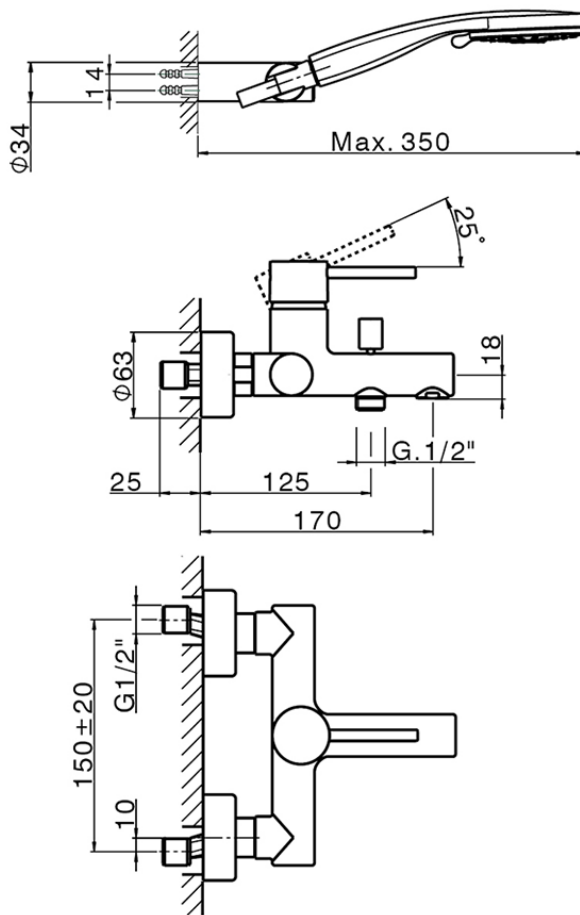

Miscelatore monocomando vasca completo NUOVA KIRUNA_K2000120

K2000120

<http://www.huberitalia.com/miscelatore-monocomando-vasca-completo-nuova-kiruna-k2000120>

2024-12-22