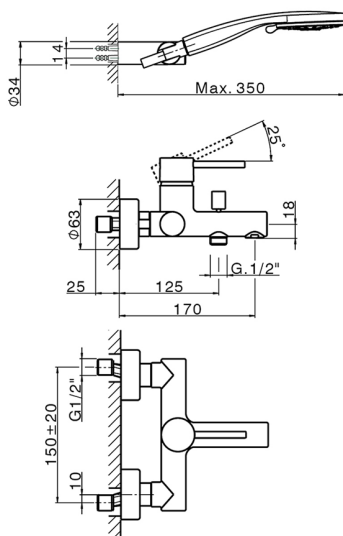

Miscelatore monocomando vasca completo NUOVA KIRUNA_K2000120

MODELLO **K2000120**

Miscelatore monocomando vasca completo, supporto doccia snodato murale, doccia 3 getti, flex PVC 150 cm

FINITURE DISPONIBILI

-  **21** 21 Cromo
-  **26** 26 Vecchio Rame
-  **2F** 2F Nichel Spazzolato
-  **2W** 2W Oro Spazzolato
-  **40** 40 Nero Opaco
-  **4Q** 4Q Bianco Opaco

CARATTERISTICHE

Ricambio Cartuccia **ZZ95435000**

Cartuccia Monocomando 35 mm

EcoStop

Con il Dispositivo EcoStop l'apertura dell'acqua avviene con un punto duro al 50% circa della portata. Un fermo a metà apertura, da vincere con una leggera forza solo e soltanto quando ci sia una reale necessità di richiesta d'acqua alla massima portata. Ciò permette di consumare fino al 50% in meno di acqua.