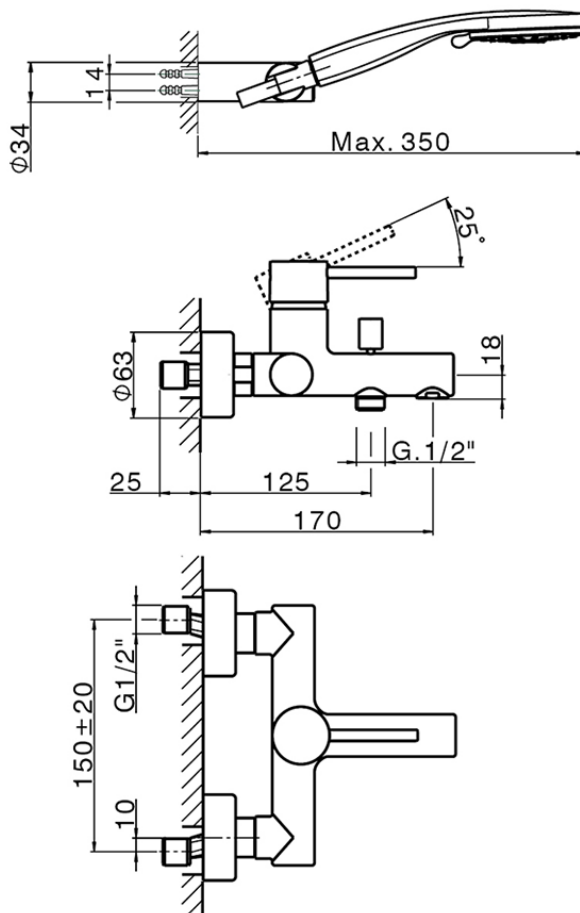

Miscelatore monocomando vasca completo NUOVA KIRUNA_K2000120

K2000120

<http://www.huberitalia.com/miscelatore-monocomando-vasca-completo-nuova-kiruna-k2000120>

2024-12-22