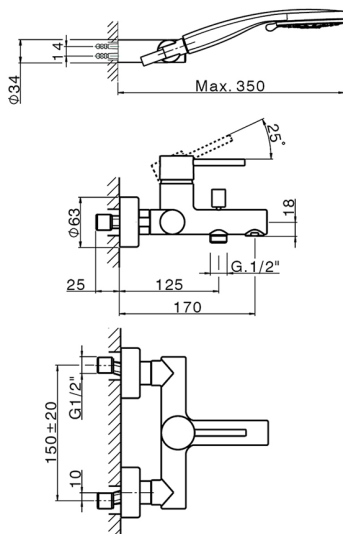

Miscelatore monocomando vasca completo NUOVA KIRUNA_K2000120

MODELLO **K2000120**

Miscelatore monocomando vasca completo, supporto doccia snodato murale, doccia 3 getti, flex PVC 150 cm

FINITURE DISPONIBILI

-  **21** 21 Cromo
-  **26** 26 Vecchio Rame
-  **2F** 2F Nichel Spazzolato
-  **2W** 2W Oro Spazzolato
-  **40** 40 Nero Opaco
-  **4Q** 4Q Bianco Opaco

CARATTERISTICHE

Ricambio Cartuccia **ZZ95435000**

Cartuccia Monocomando 35 mm

EcoStop

Con il Dispositivo EcoStop l'apertura dell'acqua avviene con un punto duro al 50% circa della portata. Un fermo a metà apertura, da vincere con una leggera forza solo e soltanto quando ci sia una reale necessità di richiesta d'acqua alla massima portata. Ciò permette di consumare fino al 50% in meno di acqua.