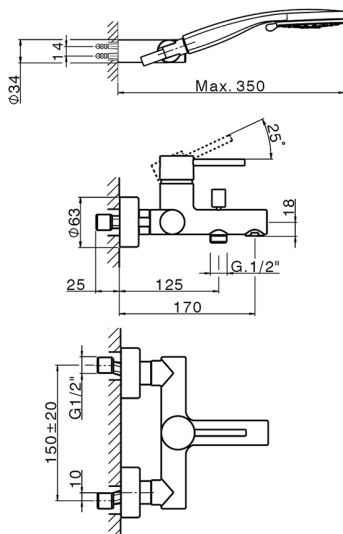

## Miscelatore monocomando vasca completo NUOVA KIRUNA\_K2000120

MODELLO **K2000120**

Miscelatore monocomando vasca completo, supporto doccia a snodo murale, doccia 3 getti, flex PVC 150 cm

### CARATTERISTICHE

Ricambio Cartuccia **ZZ95435000**

**Cartuccia Monocomando 35 mm**