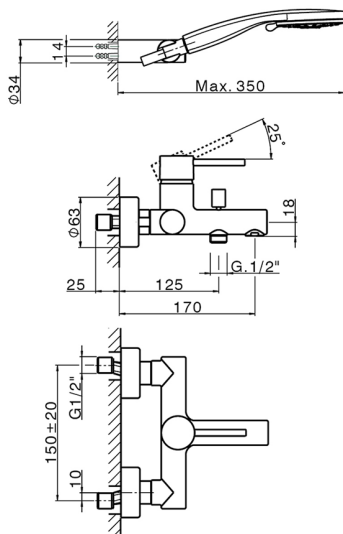

## Miscelatore monocomando vasca completo NUOVA KIRUNA\_K2000120

MODELLO **K2000120**

Miscelatore monocomando vasca completo, supporto doccia snodato murale, doccia 3 getti, flex PVC 150 cm

### CARATTERISTICHE

Ricambio Cartuccia **ZZ95435000**

**Cartuccia Monocomando 35 mm**