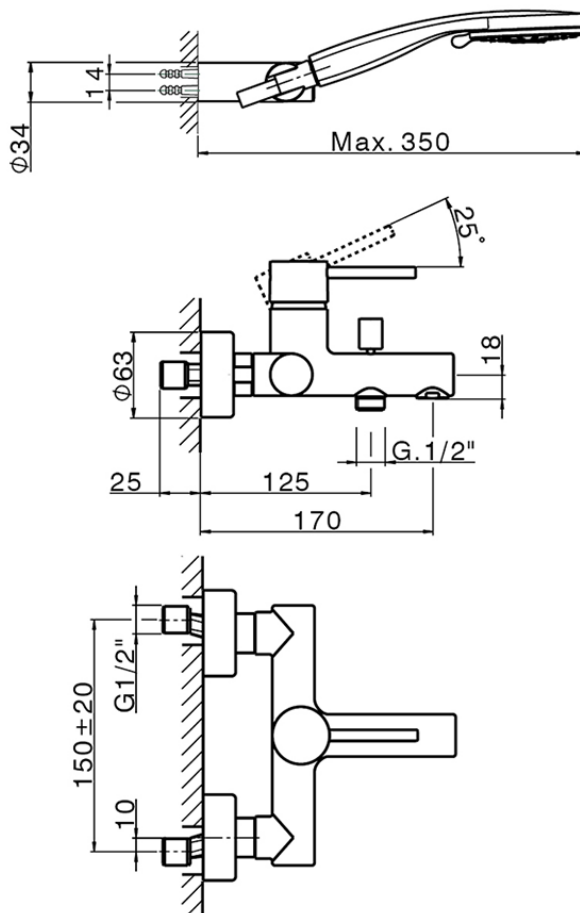

## Miscelatore monocomando vasca completo NUOVA KIRUNA\_K2000120

K2000120

<http://www.huberitalia.com/miscelatore-monocomando-vasca-completo-nuova-kiruna-k2000120>

2024-12-22