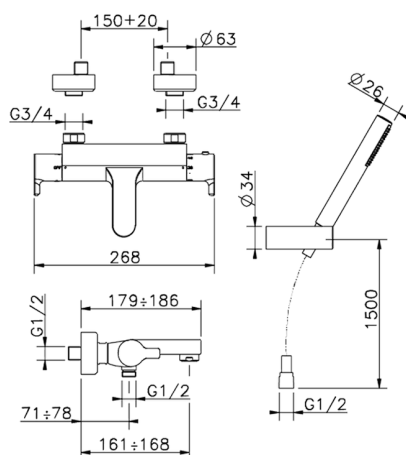

Miscelatore termostatico vasca completo SOFT_SFD21010

MODELLO **SFD21010**

Miscelatore termostatico vasca completo, supporto doccia a snodo murale, doccia a mano monogetto minimalista in ABS D.26 mm, flex Ottone 150 cm

FINITURE DISPONIBILI

CARATTERISTICHE

Ricambio Cartuccia **22.03A.AR - ZZ97080004**

Cartuccia Termostatica Argo 1 (filtro corto)

DeviaStop

La tecnologia Devia Stop di Huber consente con un semplice movimento rotativo di gestire la portata dell'acqua e di scegliere la modalità d'erogazione (soffione, doccia a mano).