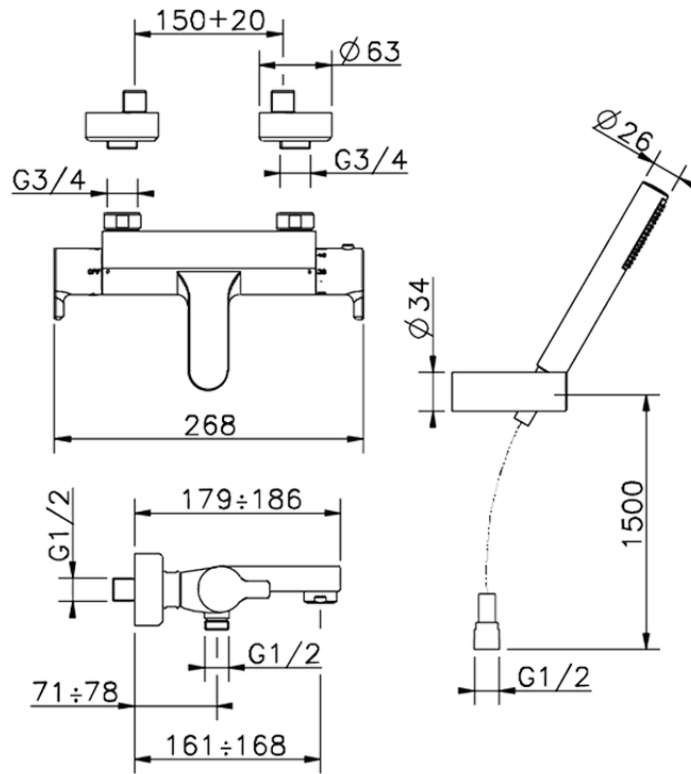

## Miscelatore termostatico vasca completo SOFT\_SFD21010

SFD21010

<http://www.huberitalia.com/miscelatore-termostatico-vasca-completo-soft-sfd21010>

2025-02-05