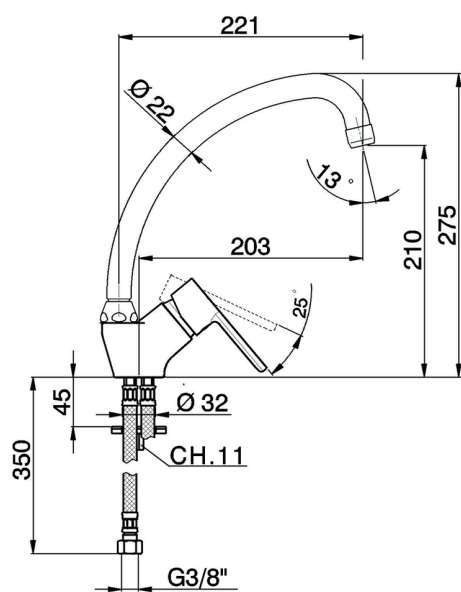

Miscelatore monocomando lavello KITCHEN_H2000520

MODELLO **H2000520**

Miscelatore monocomando lavello, bocca girevole, flex inox G.3/8"

FINITURE DISPONIBILI

21 21 Cromo

CARATTERISTICHE

Ricambio Cartuccia **ZZ95409000**

Cartuccia Monocomando 35 mm

EcoStop

Con il Dispositivo EcoStop l'apertura dell'acqua avviene con un punto duro al 50% circa della portata. Un fermo a metà apertura, da vincere con una leggera forza solo e soltanto quando ci sia una reale necessità di richiesta d'acqua alla massima portata. Ciò permette di consumare fino al 50% in meno di acqua.