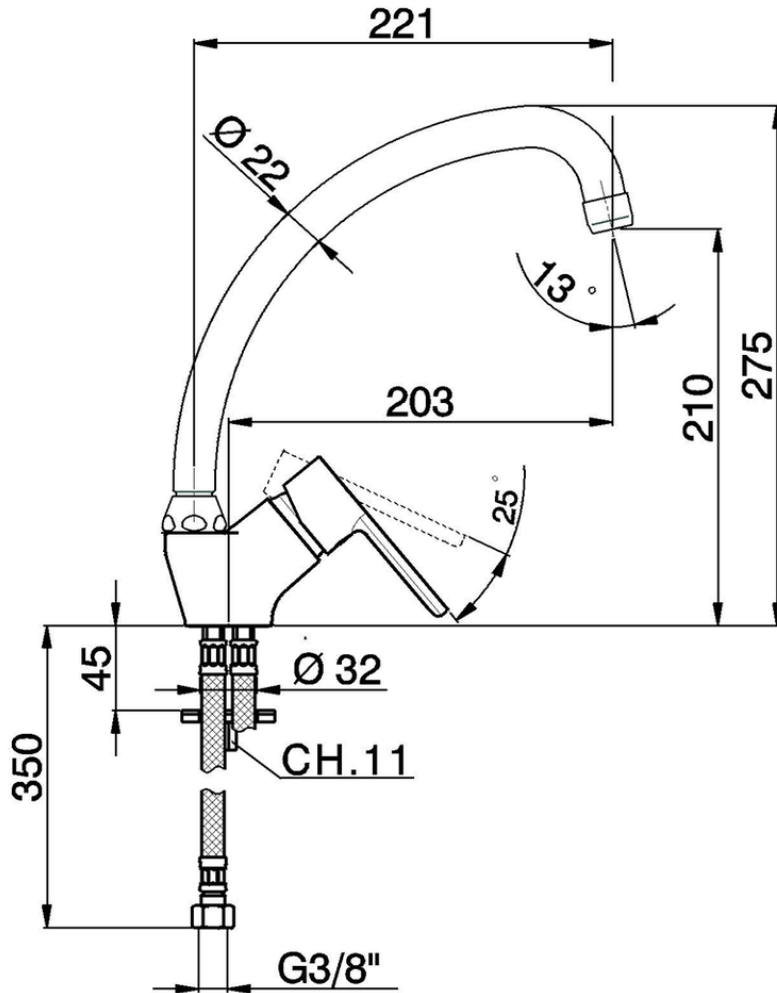

Miscelatore monocomando lavello KITCHEN_H2000520

H2000520

<http://www.huberitalia.com/miscelatore-monocomando-lavello-kitchen-h2000520>

2025-03-14