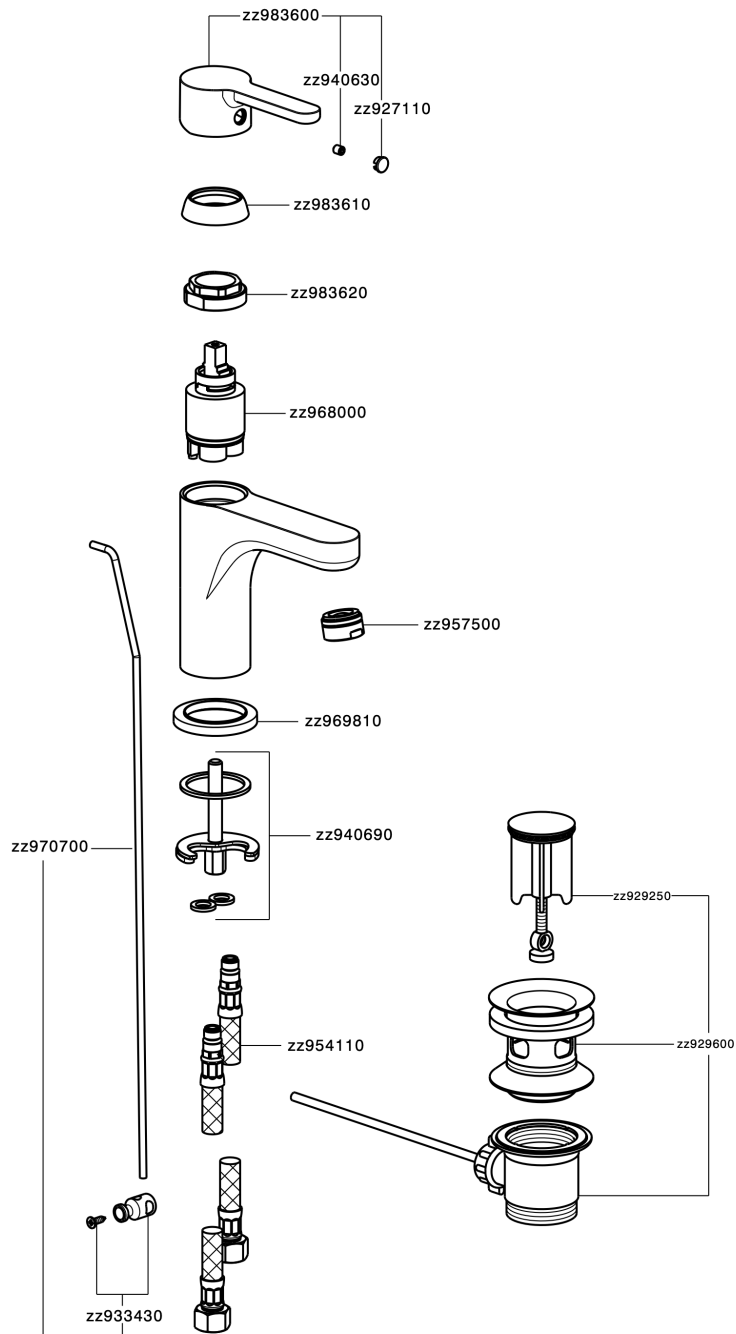

Miscelatore monocomando lavabo large EnergySave H2_H2000495

H2000495

<http://www.huberitalia.com/miscelatore-monocomando-lavabo-large-energysave-h2-h2000495>

2024-12-22