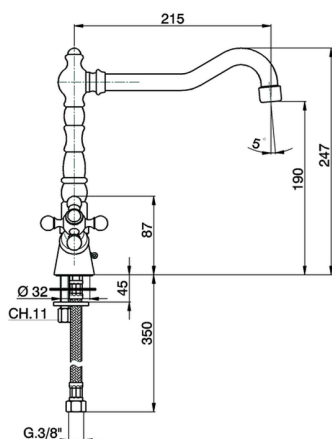

Miscelatore lavello KITCHEN_RE300520

MODELLO **RE300520**

Miscelatore lavello, bocca girevole, flex inox G.3/8"

FINITURE DISPONIBILI

- 
21 21 Cromo
- 
26 26 Vecchio Rame
- 
27 27 Vecchio Bronzo

CARATTERISTICHE