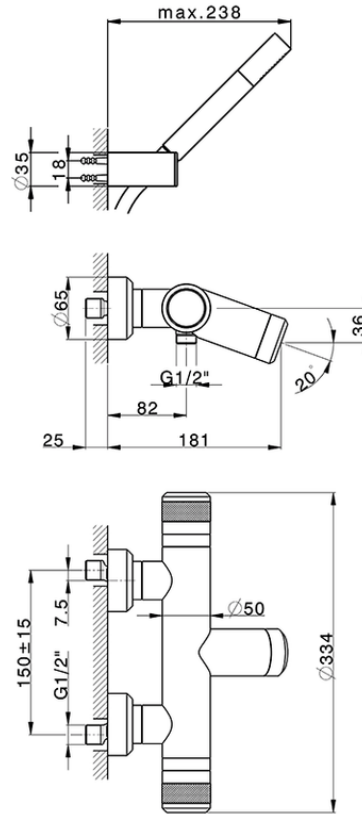

Miscelatore termostatico vasca completo CHRONOS_CRD21020

CRD21020

<http://www.huberitalia.com/miscelatore-termostatico-vasca-completo-chronos-crd21020>

2025-04-04