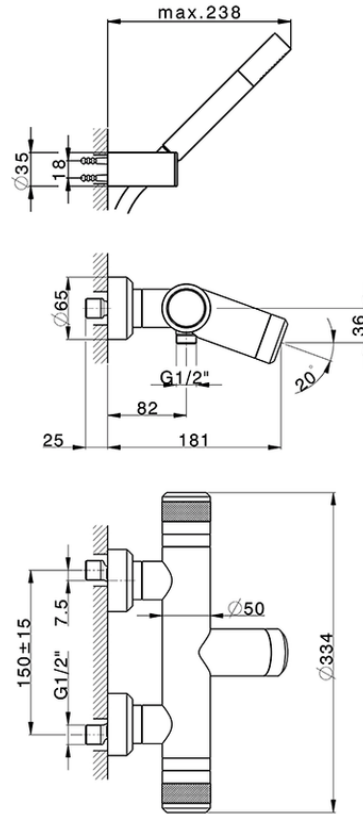

Miscelatore termostatico vasca completo CHRONOS_CRD21020

CRD21020

<http://www.huberitalia.com/miscelatore-termostatico-vasca-completo-chronos-crd21020>

2025-04-03