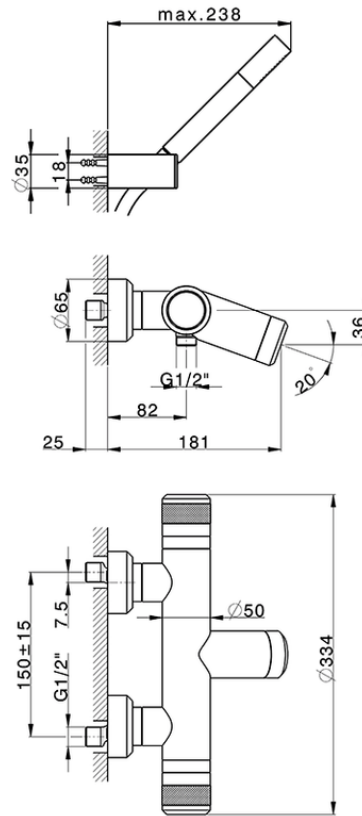

Miscelatore termostatico vasca completo CHRONOS_CRD21020

CRD21020

<http://www.huberitalia.com/miscelatore-termostatico-vasca-completo-chronos-crd21020>

2025-04-04