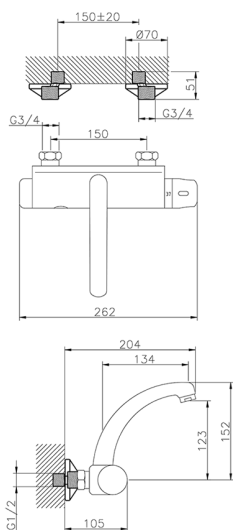

## Miscelatore termostatico lavello a parete elett. CLINIC&TECHNICAL\_401.23H.

MODELLO **401.23H.**

Miscelatore termostatico lavello a parete elett.

FINITURE DISPONIBILI

CARATTERISTICHE

Ricambio Cartuccia **24.02AB.PL**

**Cartuccia Termostatica Plus 12x32**