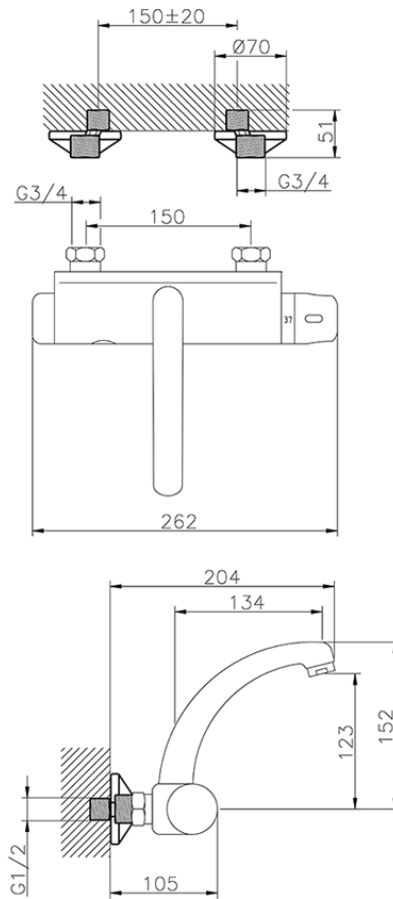

Miscelatore termostatico lavello a parete elett. CLINIC&TECHNICAL_401.23H.

401.23H.

<http://huberitalia.com/miscelatore-termostatico-lavello-a-parete-elett-clinictchnical-401-23h>

2024-09-19