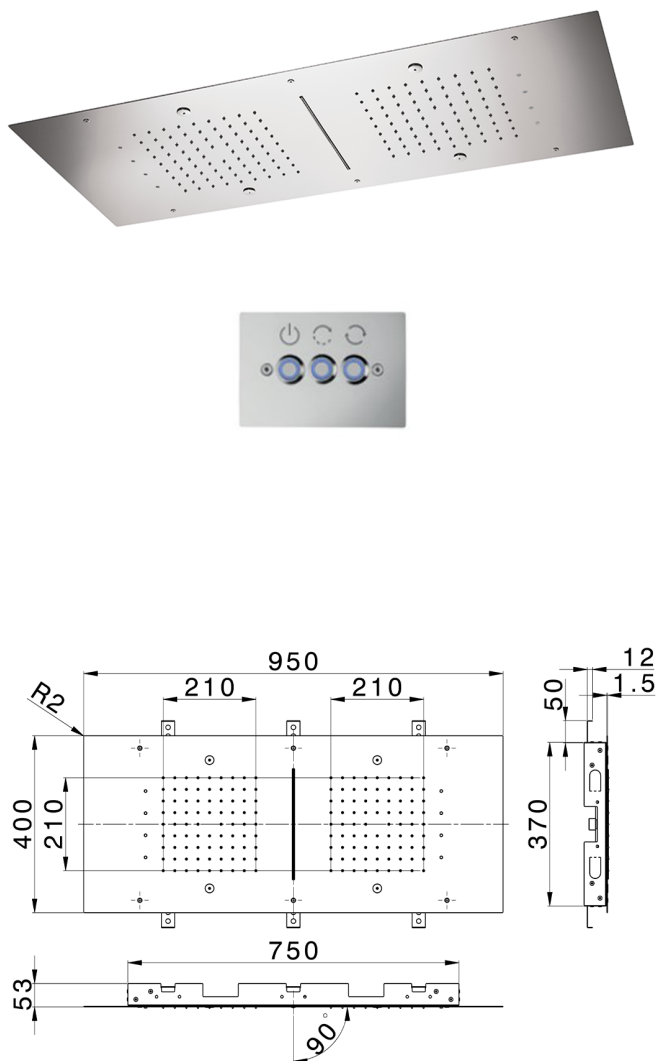

Soffione a soffitto 950x400 mm ZEN_ZS1C0385

MODELLO **ZS1C0385**

Soffione a soffitto 950x400 mm, funzioni 2 piogge, nebulizzazione, funzioni cascata, cromoterapia, con comando ad incasso incluso, acciaio inox AISI 304

FINITURE DISPONIBILI

40 40 Nero Opaco

4Q 4Q Bianco Opaco

D1 D1 Inox Spazzolato

D2 D2 Inox Lucido

CARATTERISTICHE

2024-12-22