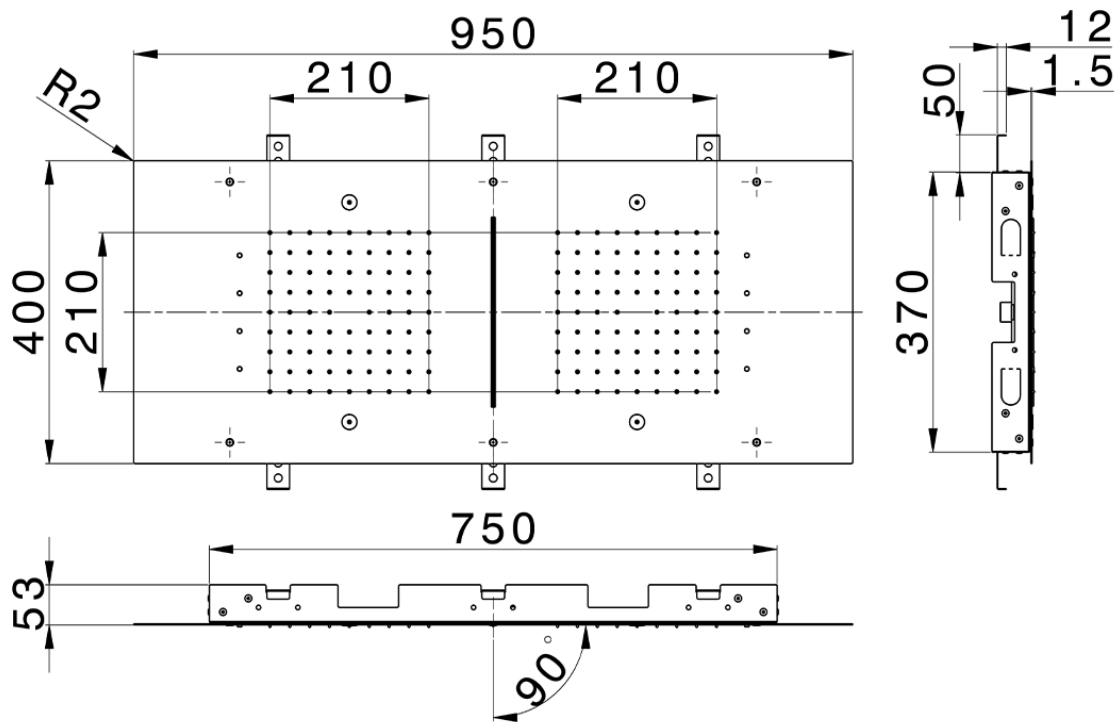

Soffione a soffitto 950x400 mm ZEN_ZS1C0385

ZS1C0385

<http://www.huberitalia.com/soffione-a-soffitto-950x400-mm-zen-zs1c0385>

2024-12-22