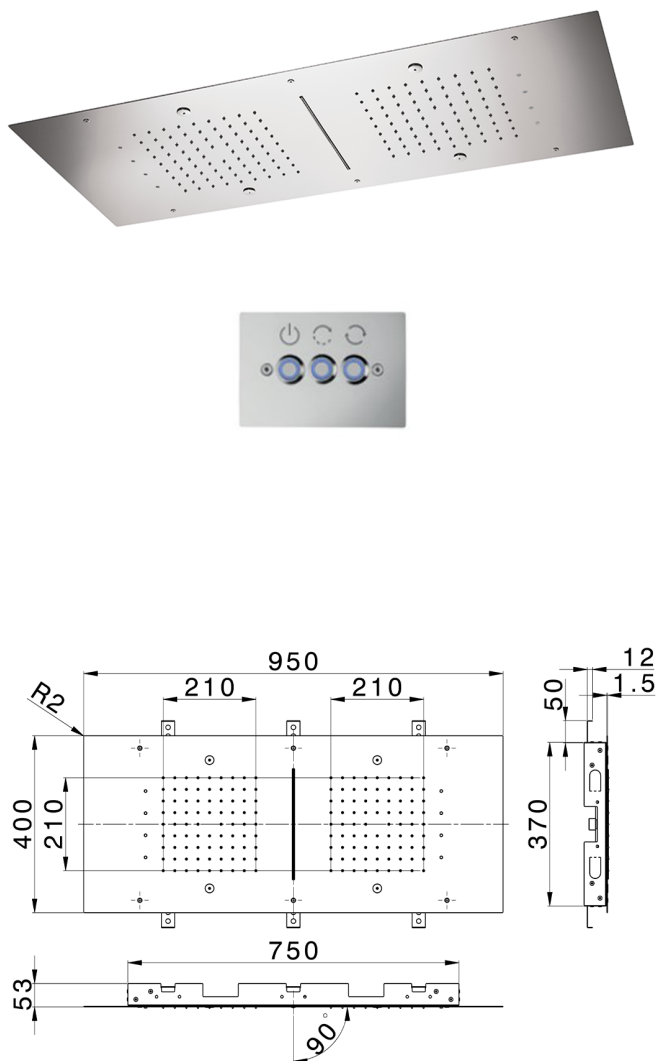

Soffione a soffitto 950x400 mm ZEN_ZS1C0385

MODELLO **ZS1C0385**

Soffione a soffitto 950x400 mm, funzioni 2 piogge, nebulizzazione, funzioni cascata, cromoterapia, con comando ad incasso incluso, acciaio inox AISI 304

FINITURE DISPONIBILI

40 40 Nero Opaco

4Q 4Q Bianco Opaco

D1 D1 Inox Spazzolato

D2 D2 Inox Lucido

CARATTERISTICHE

2024-12-31