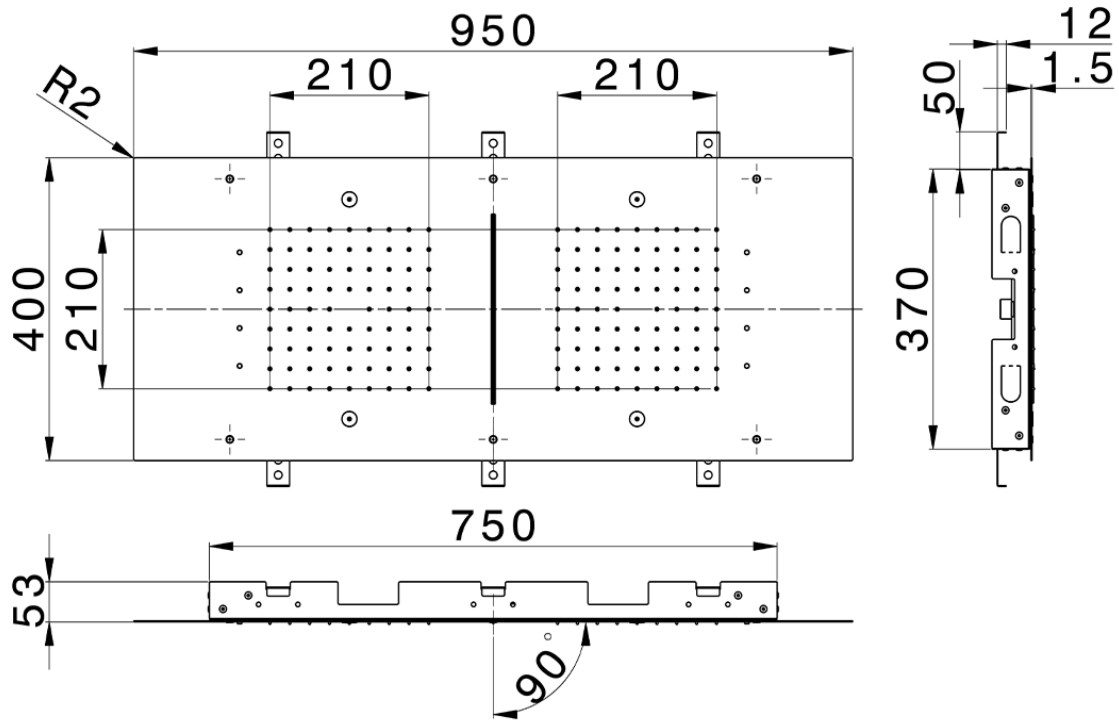

Soffione a soffitto 950x400 mm ZEN_ZS1C0385

ZS1C0385

<http://www.huberitalia.com/soffione-a-soffitto-950x400-mm-zen-zs1c0385>

2024-12-22