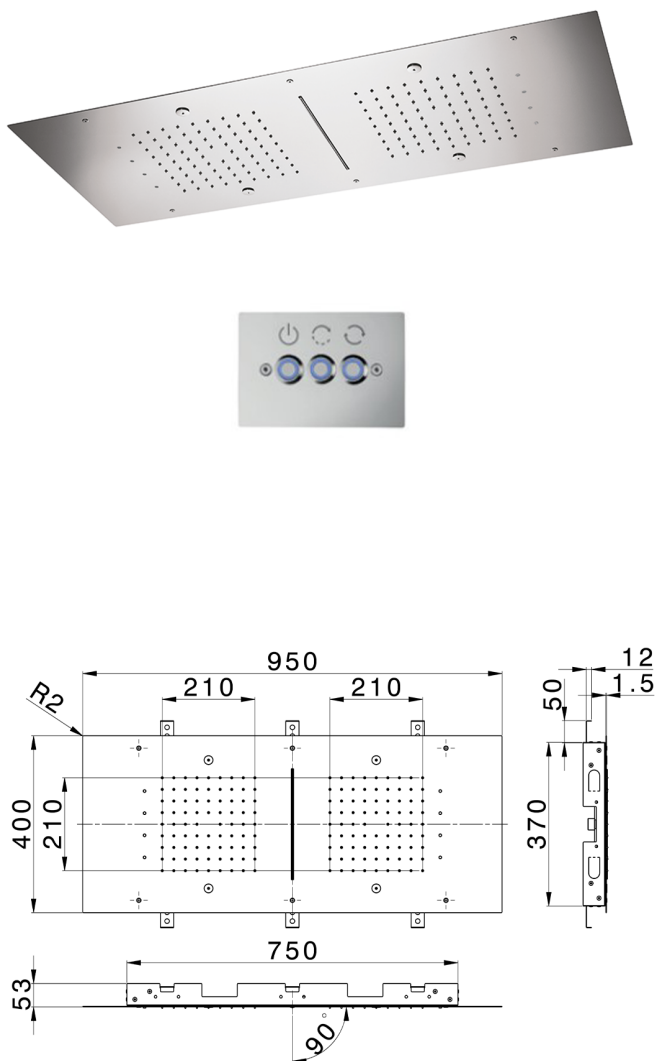

Soffione a soffitto 950x400 mm ZEN_ZS1C0385

MODELLO **ZS1C0385**

Soffione a soffitto 950x400 mm, funzioni 2 piogge, nebulizzazione, funzioni cascata, cromoterapia, con comando ad incasso incluso, acciaio inox AISI 304

FINITURE DISPONIBILI

40 40 Nero Opaco

4Q 4Q Bianco Opaco

D1 D1 Inox Spazzolato

D2 D2 Inox Lucido

CARATTERISTICHE

2024-12-21