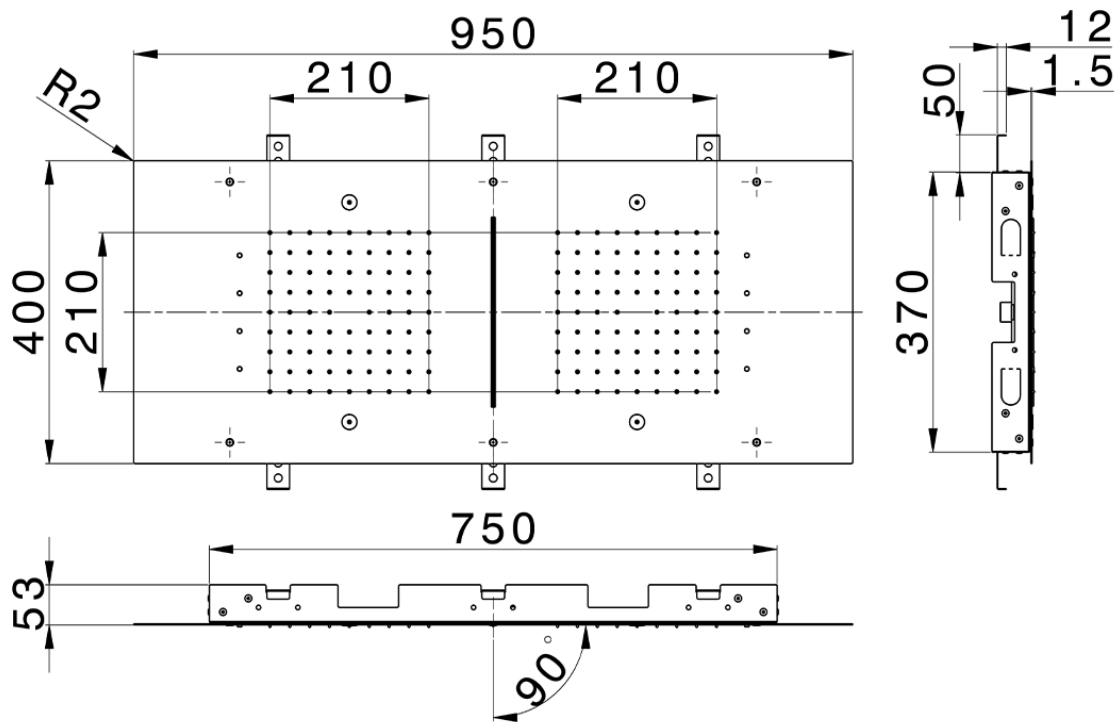

## Soffione a soffitto 950x400 mm ZEN\_ZS1C0385

ZS1C0385

<http://www.huberitalia.com/soffione-a-soffitto-950x400-mm-zen-zs1c0385>

2024-12-21