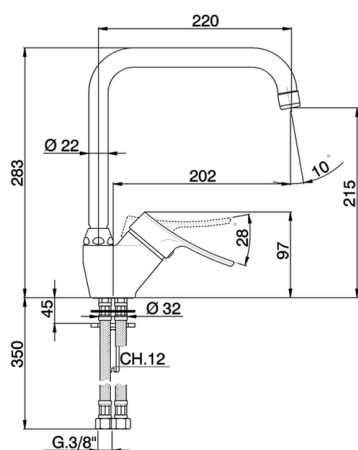

Miscelatore monocomando lavello KITCHEN_FU702520

MODELLO **FU702520**

Miscelatore monocomando lavello, bocca girevole, flex inox G.3/8"

FINITURE DISPONIBILI

21 21 Cromo

CARATTERISTICHE

Ricambio Cartuccia **ZZ92909000**

Cartuccia Monocomando 43 mm

2025-04-05