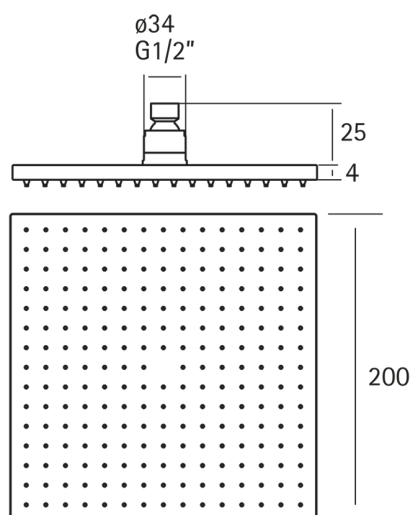

Soffione doccia Lynox LYNOX_SS016440

MODELLO **SS016440**

Soffione doccia,quadro 200x200 mm sp.4 mm,Inox AISI 304

FINITURE DISPONIBILI

D1 D1 Inox Spazzolato

CARATTERISTICHE

2024-12-21