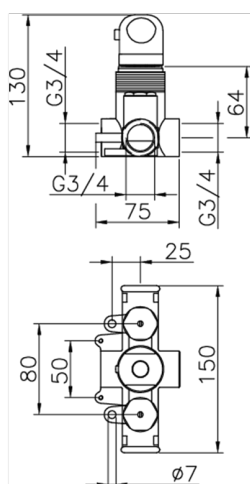

Miscelatore termostatico centrale CLINIC&TECHNICAL_445.PR01H.

MODELLO **445.PR01H.**

Miscelatore termostatico centrale

FINITURE DISPONIBILI

CARATTERISTICHE

Ricambio Cartuccia **23.51A.HF**

Cartuccia Termostatica HF