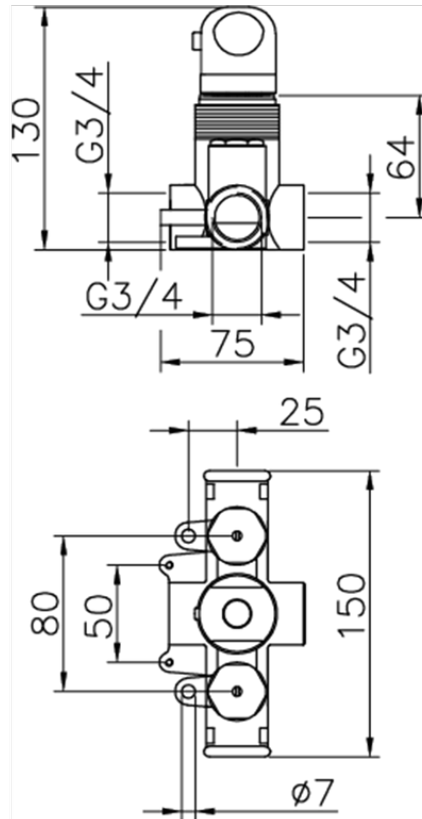

Miscelatore termostatico centrale CLINIC&TECHNICAL\_445.PR01H.

445.PR01H.

<http://huberitalia.com/miscelatore-termostatico-centrale-clinictechnical-445-pr01h>

2024-09-19