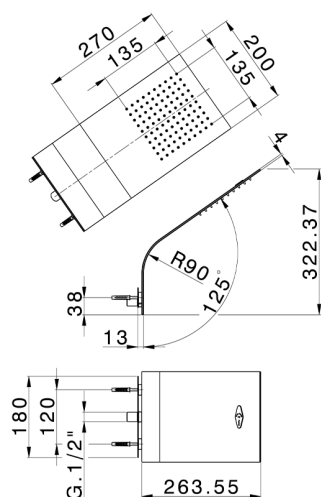

Soffione a parete raggiato ZEN_ZS122140

MODELLO **ZS122140**

Soffione a parete raggiato, funzione pioggia, con valvola di sicurezza brevettata, acciaio inox AISI 304

FINITURE DISPONIBILI

D1 40 Nero Opaco

D2 4Q Bianco Opaco

CARATTERISTICHE

2025-04-04