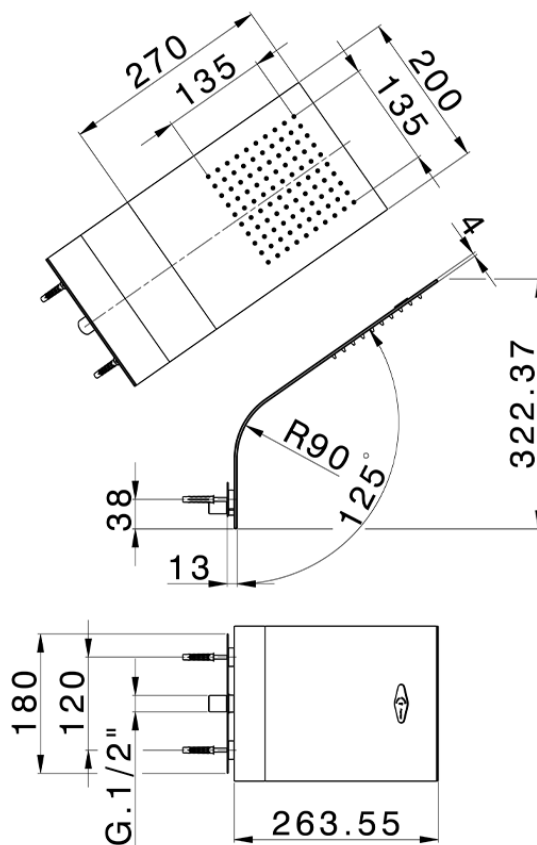

Soffione a parete raggiato ZEN_ZS122140

ZS122140

<http://www.huberitalia.com/soffione-a-parete-aggiato-zen-zs122140>

2025-04-03