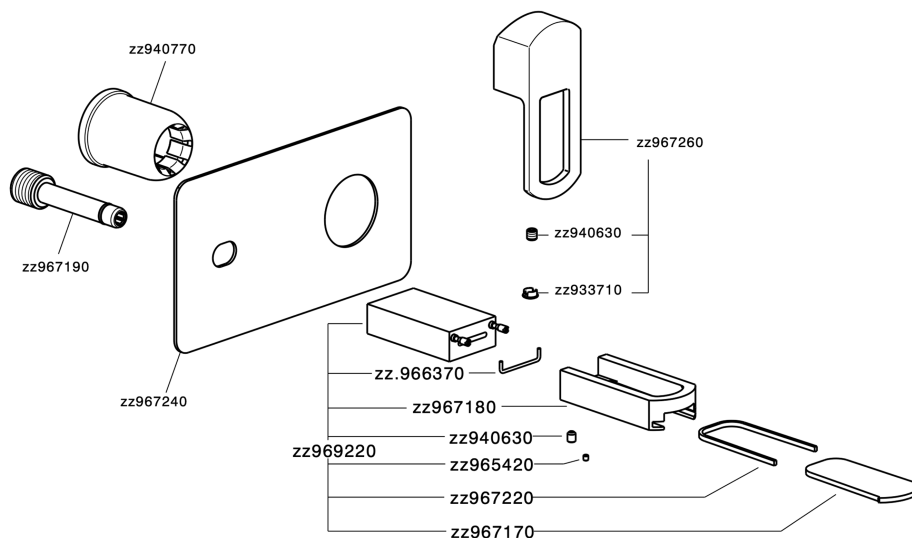

Parte esterna monocomando lavabo a parete DADO_DC005510

DC005510

<http://www.huberitalia.com/parte-esterna-monocomando-lavabo-a-parete-dado-dc005510>

Parte incasso monocomando lavabo a parete Easy-Box INCASSO_ZB002450

ZB002450 <http://www.huberitalia.com/parte-incasso-monocomando-lavabo-a-parete-easy-box-incasso-zb002450>

2025-04-03