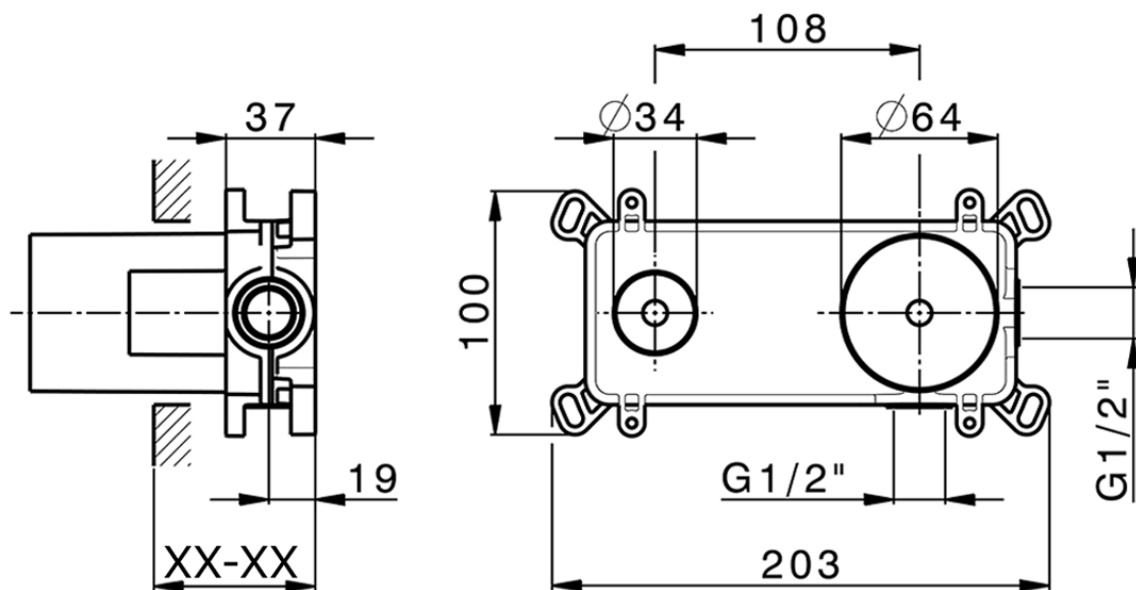

Parte esterna monocomando lavabo a parete DADO_DC005510

DC005510

<http://www.huberitalia.com/parte-esterna-monocomando-lavabo-a-parete-dado-dc005510>

Piastra/Plate/Plaque/Platte/Placa

2-3mm: XX 56-76

10mm: XX 48-68