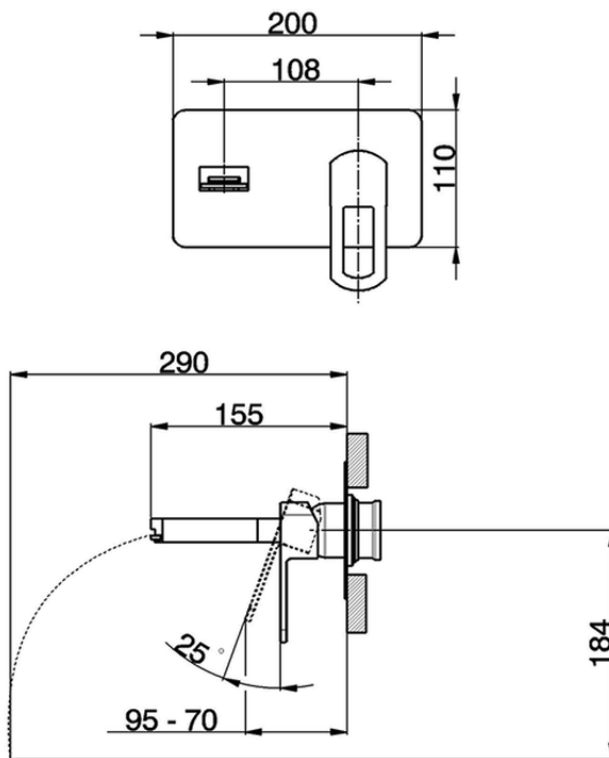

Parte esterna monocomando lavabo a parete DADO_DC005510

DC005510

<http://www.huberitalia.com/parte-esterna-monocomando-lavabo-a-parete-dado-dc005510>

Piastra/Plate/Plaque/Platte/Placa

2-3mm: XX 56-76

10mm: XX 48-68