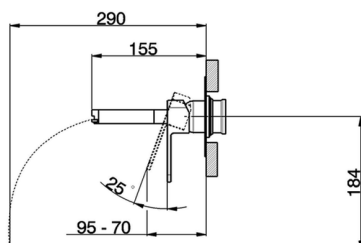

FINITURE DISPONIBILI

- **21** 21 Cromo
- **2F** 2F Nichel Spazzolato
- **6U** 6U Cromo/Fumè