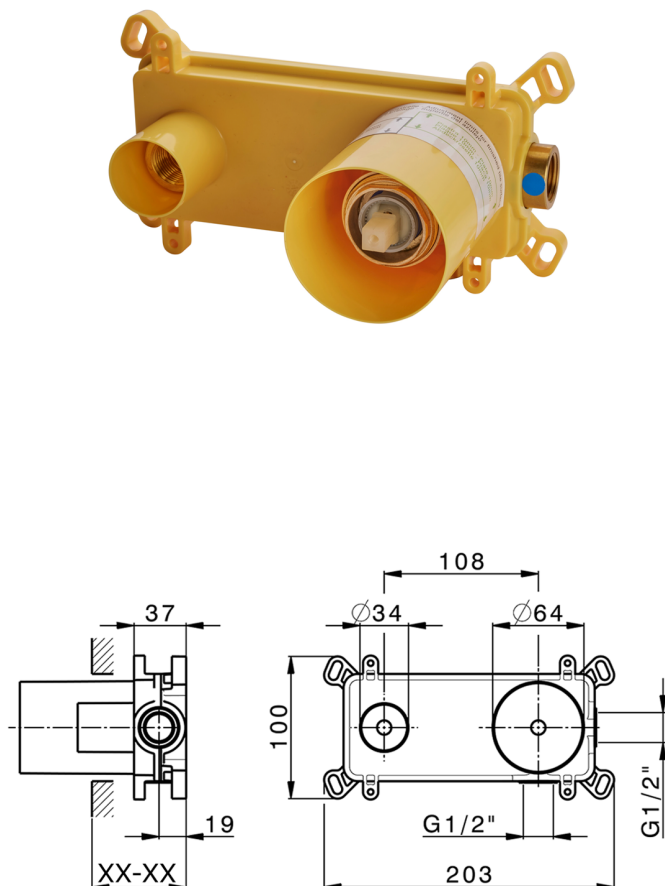

Parte esterna monocomando lavabo a parete DADO_DC005510

MODELLO **DC005510**

Parte esterna monocomando lavabo a parete, senza parte incasso, inserto bocca disponibile in finitura cromo o fumé, bocca L. 155 mm, per art. Easy-Box ZB002450 e art. ZB025510

FINITURE DISPONIBILI

- 
21 21 Cromo
- 
2F 2F Nichel Spazzolato
- 
6U 6U Cromo/Fumè

CARATTERISTICHE

Installazione **Incasso**
 Parti Incasso necessarie **ZB002450**

Parte esterna monocomando lavabo a parete DADO_DC005510

DC005510

<http://www.huberitalia.com/parte-esterna-monocomando-lavabo-a-parete-dado-dc005510>

Parte incasso monocomando lavabo a parete Easy-Box INCASSO_ZB002450

MODELLO **ZB002450**

Parte incasso monocomando lavabo a parete Easy-Box, con scatola di protezione, senza parte esterna

FINITURE DISPONIBILI

04 04 Senza Finitura

CARATTERISTICHE

Installazione	Incasso
Ricambio Cartuccia	ZZ95409000
Cartuccia Monocomando 35 mm	
Incasso	1

Piastra/Plate/Plaque/Platte/Placa

2-3mm: XX 56-76

10mm: XX 48-68