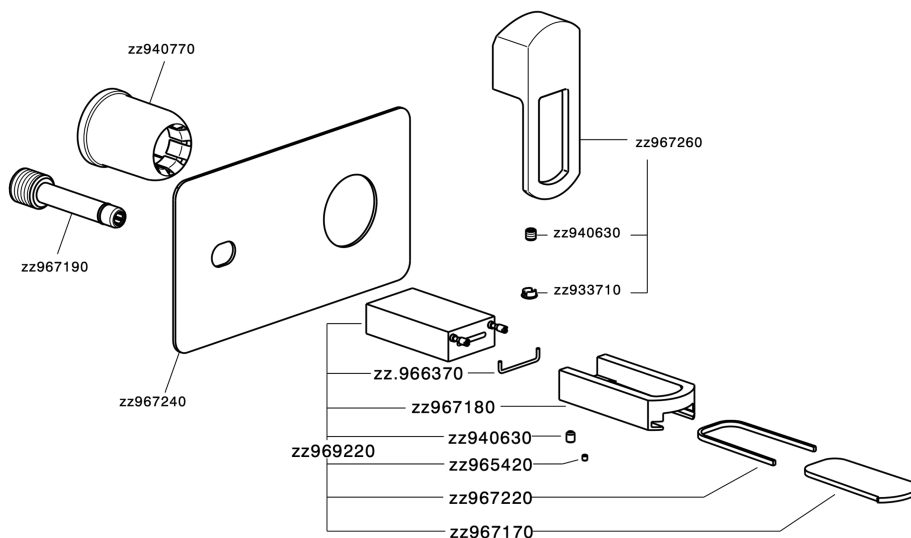

Parte esterna monocomando lavabo a parete DADO_DC005510

MODELLO **DC005510**

Parte esterna monocomando lavabo a parete, senza parte incasso, inserto bocca disponibile in finitura cromo o fumé, bocca L. 155 mm, per art. Easy-Box ZB002450 e art. ZB025510

FINITURE DISPONIBILI

- 
21 21 Cromo
- 
2F 2F Nichel Spazzolato
- 
6U 6U Cromo/Fumè

CARATTERISTICHE

Installazione **Incasso**
 Parti Incasso necessarie **ZB002450**

Parte esterna monocomando lavabo a parete DADO_DC005510

DC005510

<http://www.huberitalia.com/parte-esterna-monocomando-lavabo-a-parete-dado-dc005510>

Parte incasso monocomando lavabo a parete Easy-Box INCASSO_ZB002450

MODELLO **ZB002450**

Parte incasso monocomando lavabo a parete Easy-Box, con scatola di protezione, senza parte esterna

FINITURE DISPONIBILI

04 04 Senza Finitura

CARATTERISTICHE

Installazione	Incasso
Ricambio Cartuccia	ZZ95409000
Cartuccia Monocomando 35 mm	
Incasso	1

Piastra/Plate/Plaque/Platte/Placa

2-3mm: XX 56-76

10mm: XX 48-68