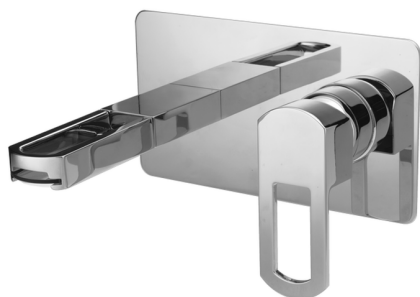

Parte esterna monocomando lavabo a parete DADO_DC005510

MODELLO **DC005510**

Parte esterna monocomando lavabo a parete, senza parte incasso, inserto bocca disponibile in finitura cromo o fumé, bocca L. 155 mm, per art. Easy-Box ZB002450 e art. ZB025510

FINITURE DISPONIBILI

- 
21 21 Cromo
- 
2F 2F Nichel Spazzolato
- 
6U 6U Cromo/Fumè

CARATTERISTICHE

Installazione **Incasso**
 Parti Incasso necessarie **ZB002450**

Parte esterna monocomando lavabo a parete DADO_DC005510

DC005510

<http://www.huberitalia.com/parte-esterna-monocomando-lavabo-a-parete-dado-dc005510>

Parte incasso monocomando lavabo a parete Easy-Box INCASSO_ZB002450

MODELLO **ZB002450**

Parte incasso monocomando lavabo a parete Easy-Box, con scatola di protezione, senza parte esterna

FINITURE DISPONIBILI

04 04 Senza Finitura

CARATTERISTICHE

Installazione	Incasso
Ricambio Cartuccia	ZZ95409000
Cartuccia Monocomando 35 mm	
Incasso	1

Piastra/Plate/Plaque/Platte/Placa

2-3mm: XX 56-76

10mm: XX 48-68