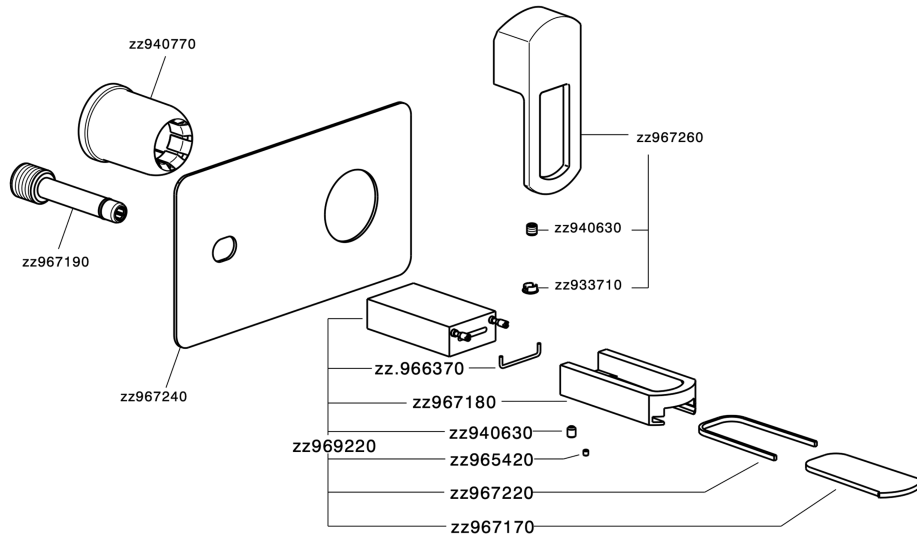

## Parte esterna monocomando lavabo a parete DADO\_DC005510

DC005510

<http://www.huberitalia.com/parte-esterna-monocomando-lavabo-a-parete-dado-dc005510>

Parte incasso monocomando lavabo a parete Easy-Box INCASSO\_ZB002450

ZB002450 <http://www.huberitalia.com/parte-incasso-monocomando-lavabo-a-parete-easy-box-incasso-zb002450>

2025-04-04