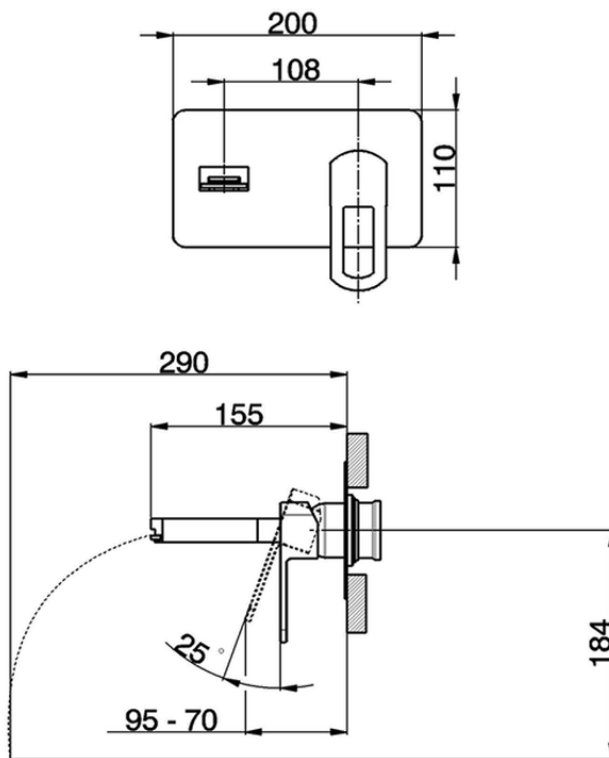

## Parte esterna monocomando lavabo a parete DADO\_DC005510

DC005510

<http://www.huberitalia.com/parte-esterna-monocomando-lavabo-a-parete-dado-dc005510>

Piastra/Plate/Plaque/Platte/Placa

2-3mm: XX 56-76

10mm: XX 48-68